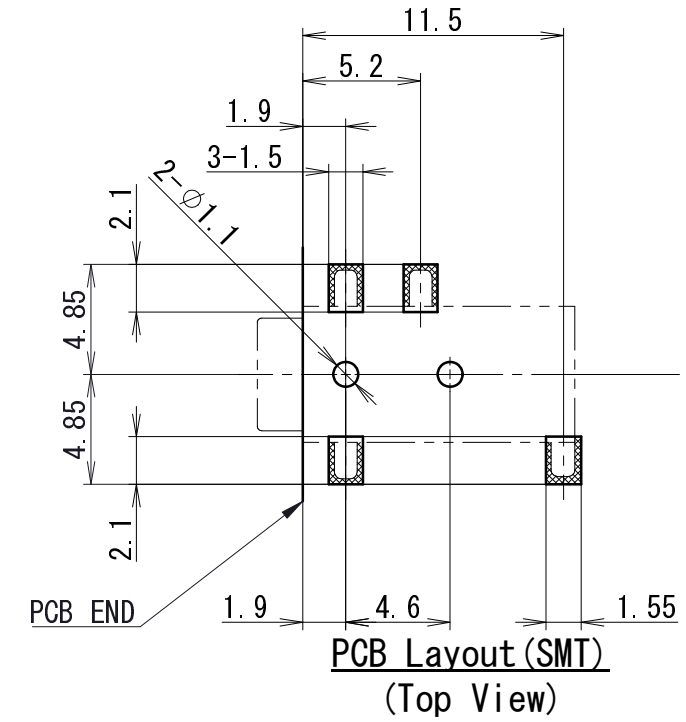

3.5 DIA Miniature Jack

(03-836) Series

03-836D1-59BKA

※The back same dimension

※The back same dimension

Part No.	03-836A1-59BKA	03-836B0-59BKA	03-836D1-59BKA	03-836F1-30BKA	03-836K1-59RDA	03-836L1-59RDA	03-836M1-30BKA	03-836R1-30BKA	03-836W0-59BKA
Schematic									
Mounting style	DIP I	DIP I	SMT	SMT	DIP II	DIP II	SMT	DIP I	DIP I + SMT
Mounting bushing	No	Yes	No	No	Yes	No	Yes	No	No