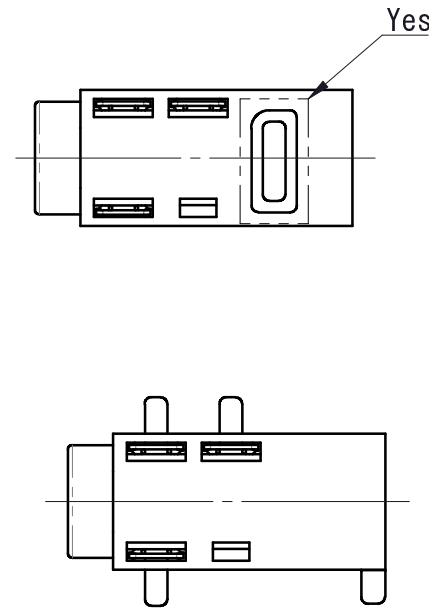

3.5 DIA Miniature Jack

(03-836) Series

03-836D1-59BKA

※The back same dimension

※The back same dimension

Part No.	03-836A1-59BKA	03-836B0-59BKA	03-836D1-59BKA	03-836F1-30BKA	03-836K1-59RDA	03-836L1-59RDA	03-836M1-30BKA	03-836R1-30BKA	03-836W0-59BKA
Schematic									
Mounting style	DIP I	DIP I	SMT	SMT	DIP II	DIP II	SMT	DIP I	DIP I + SMT
Mounting bushing	No	Yes	No	No	Yes	No	Yes	No	No