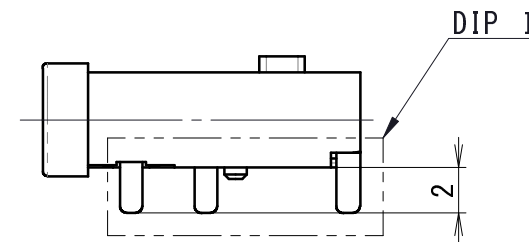

3.5 DIA Miniature Jack

(03-836) Series

03-836D1-59BKA

※The back same dimension

※The back same dimension

Part No.	03-836A1-59BKA	03-836B0-59BKA	03-836D1-59BKA	03-836F1-30BKA	03-836K1-59RDA	03-836L1-59RDA	03-836M1-30BKA	03-836R1-30BKA	03-836W0-59BKA
Schematic									
Mounting style	DIP I	DIP I	SMT	SMT	DIP II	DIP II	SMT	DIP I	DIP I + SMT
Mounting bushing	No	Yes	No	No	Yes	No	Yes	No	No