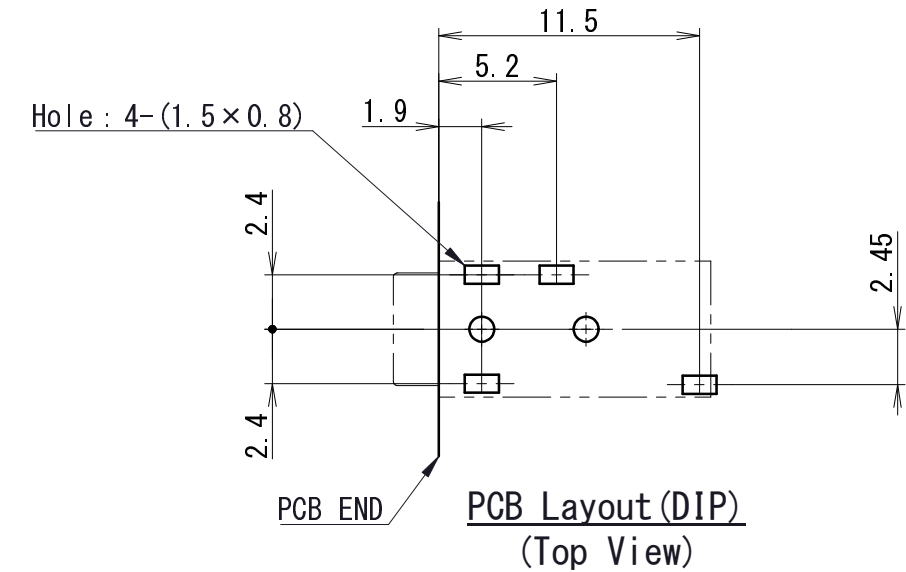

3.5 DIA Miniature Jack

(03-836) Series

03-836D1-59BKA

※The back same dimension

※The back same dimension

Part No.	03-836A1-59BKA	03-836B0-59BKA	03-836D1-59BKA	03-836F1-30BKA	03-836K1-59RDA	03-836L1-59RDA	03-836M1-30BKA	03-836R1-30BKA	03-836W0-59BKA
Schematic									
Mounting style	DIP I	DIP I	SMT	SMT	DIP II	DIP II	SMT	DIP I	DIP I + SMT
Mounting bushing	No	Yes	No	No	Yes	No	Yes	No	No