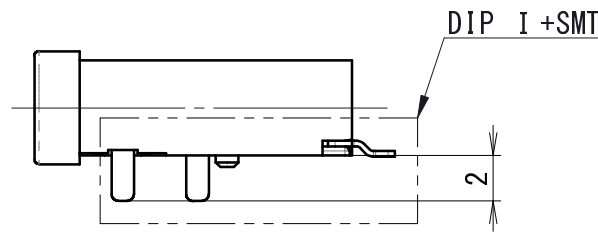

3.5 DIA Miniature Jack

(03-836) Series

03-836D1-59BKA

※The back same dimension

※The back same dimension

Part No.	03-836A1-59BKA	03-836B0-59BKA	03-836D1-59BKA	03-836F1-30BKA	03-836K1-59RDA	03-836L1-59RDA	03-836M1-30BKA	03-836R1-30BKA	03-836W0-59BKA
Schematic									
Mounting style	DIP I	DIP I	SMT	SMT	DIP II	DIP II	SMT	DIP I	DIP I + SMT
Mounting bushing	No	Yes	No	No	Yes	No	Yes	No	No