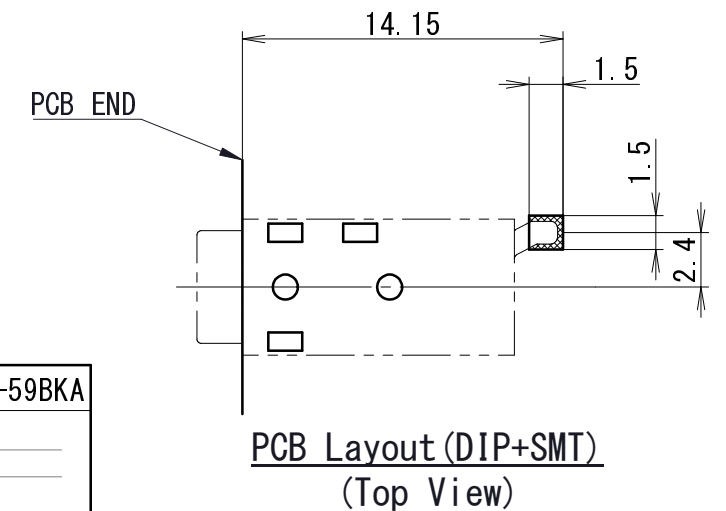

3.5 DIA Miniature Jack

(03-836) Series

03-836D1-59BKA

※The back same dimension

※The back same dimension

Part No.	03-836A1-59BKA	03-836B0-59BKA	03-836D1-59BKA	03-836F1-30BKA	03-836K1-59RDA	03-836L1-59RDA	03-836M1-30BKA	03-836R1-30BKA	03-836W0-59BKA
Schematic									
Mounting style	DIP I	DIP I	SMT	SMT	DIP II	DIP II	SMT	DIP I	DIP I + SMT
Mounting bushing	No	Yes	No	No	Yes	No	Yes	No	No