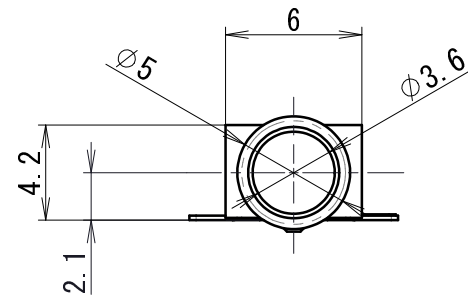

3.5 DIA Miniature Jack

(03-836) Series

03-836D1-59BKA

※The back same dimension

※The back same dimension

Part No.	03-836A1-59BKA	03-836B0-59BKA	03-836D1-59BKA	03-836F1-30BKA	03-836K1-59RDA	03-836L1-59RDA	03-836M1-30BKA	03-836R1-30BKA	03-836W0-59BKA
Schematic									
Mounting style	DIP I	DIP I	SMT	SMT	DIP II	DIP II	SMT	DIP I	DIP I + SMT
Mounting bushing	No	Yes	No	No	Yes	No	Yes	No	No