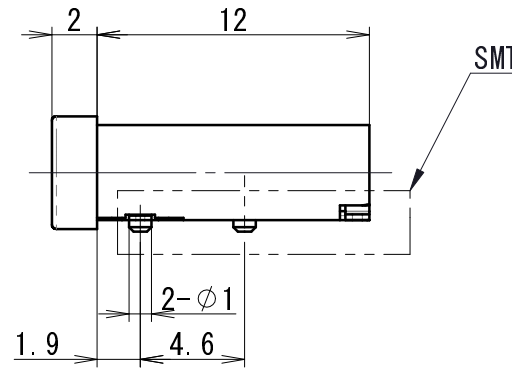

3.5 DIA Miniature Jack

(03-836) Series

03-836D1-59BKA

※The back same dimension

※The back same dimension

Part No.	03-836A1-59BKA	03-836B0-59BKA	03-836D1-59BKA	03-836F1-30BKA	03-836K1-59RDA	03-836L1-59RDA	03-836M1-30BKA	03-836R1-30BKA	03-836W0-59BKA
Schematic									
Mounting style	DIP I	DIP I	SMT	SMT	DIP II	DIP II	SMT	DIP I	DIP I + SMT
Mounting bushing	No	Yes	No	No	Yes	No	Yes	No	No