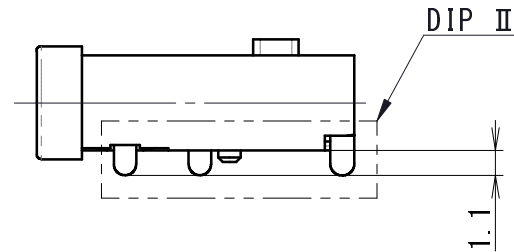

3.5 DIA Miniature Jack

(03-836) Series

03-836D1-59BKA

※The back same dimension

※The back same dimension

Part No.	03-836A1-59BKA	03-836B0-59BKA	03-836D1-59BKA	03-836F1-30BKA	03-836K1-59RDA	03-836L1-59RDA	03-836M1-30BKA	03-836R1-30BKA	03-836W0-59BKA
Schematic									
Mounting style	DIP I	DIP I	SMT	SMT	DIP II	DIP II	SMT	DIP I	DIP I + SMT
Mounting bushing	No	Yes	No	No	Yes	No	Yes	No	No