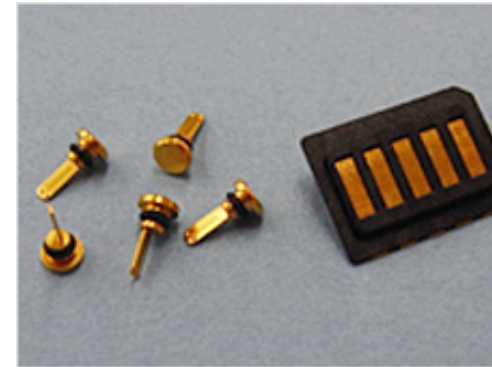

# カスタム事例

プラグケーブルA'ssy

ジャック・コネクタ基板A'ssy

充電用 接続端子

スタイラスペン

カスタムコネクタ

卓上ホルダー

★プラグ・ジャック、コネクタ及び周辺アクセサリなどカスタム製品も承っております。