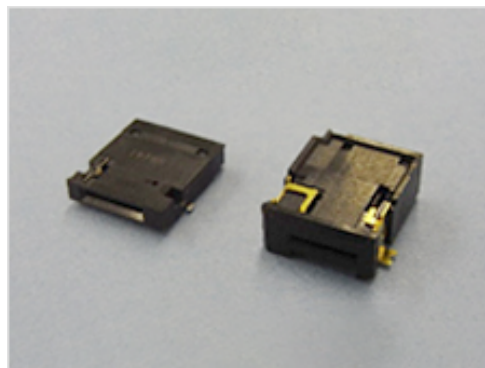

# カスタム事例

プラグケーブルA'ssy

ジャック・コネクタ基板A'ssy

充電用 接続端子

スタイラスペン

カスタムコネクタ

卓上ホルダー

★プラグ・ジャック、コネクタ及び周辺アクセサリなどカスタム製品も承っております。